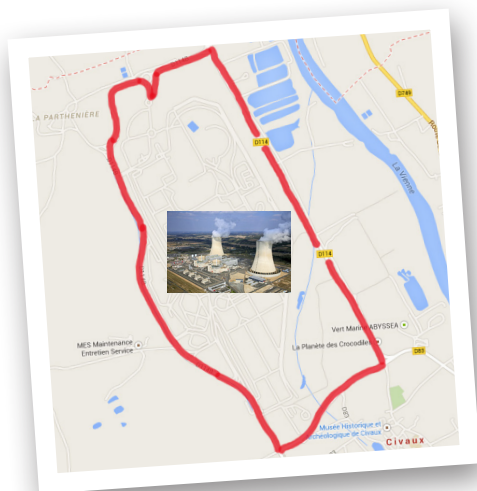

Donnez votre énergie pour le Téléthon

INFORMATIONS PRATIQUES

- Evénement de 24 heures (du vendredi 5 à 17h au samedi 6 à 17h)
- Pas besoin de certificat médical
- Pas d'inscription préalable

Le parcours

Des animations sur les 24 heures !

- **vendredi 5 à 18 heures** : vin chaud
- **samedi 6 à 9 heures** : petit-déjeuner des athlètes
- **samedi 6 à 15 heures** : spéciale enfants - le goûter de la fin

Pour plus d'informations,
veuillez contacter :

civaux-communication@edf.fr
05 49 83 41 40