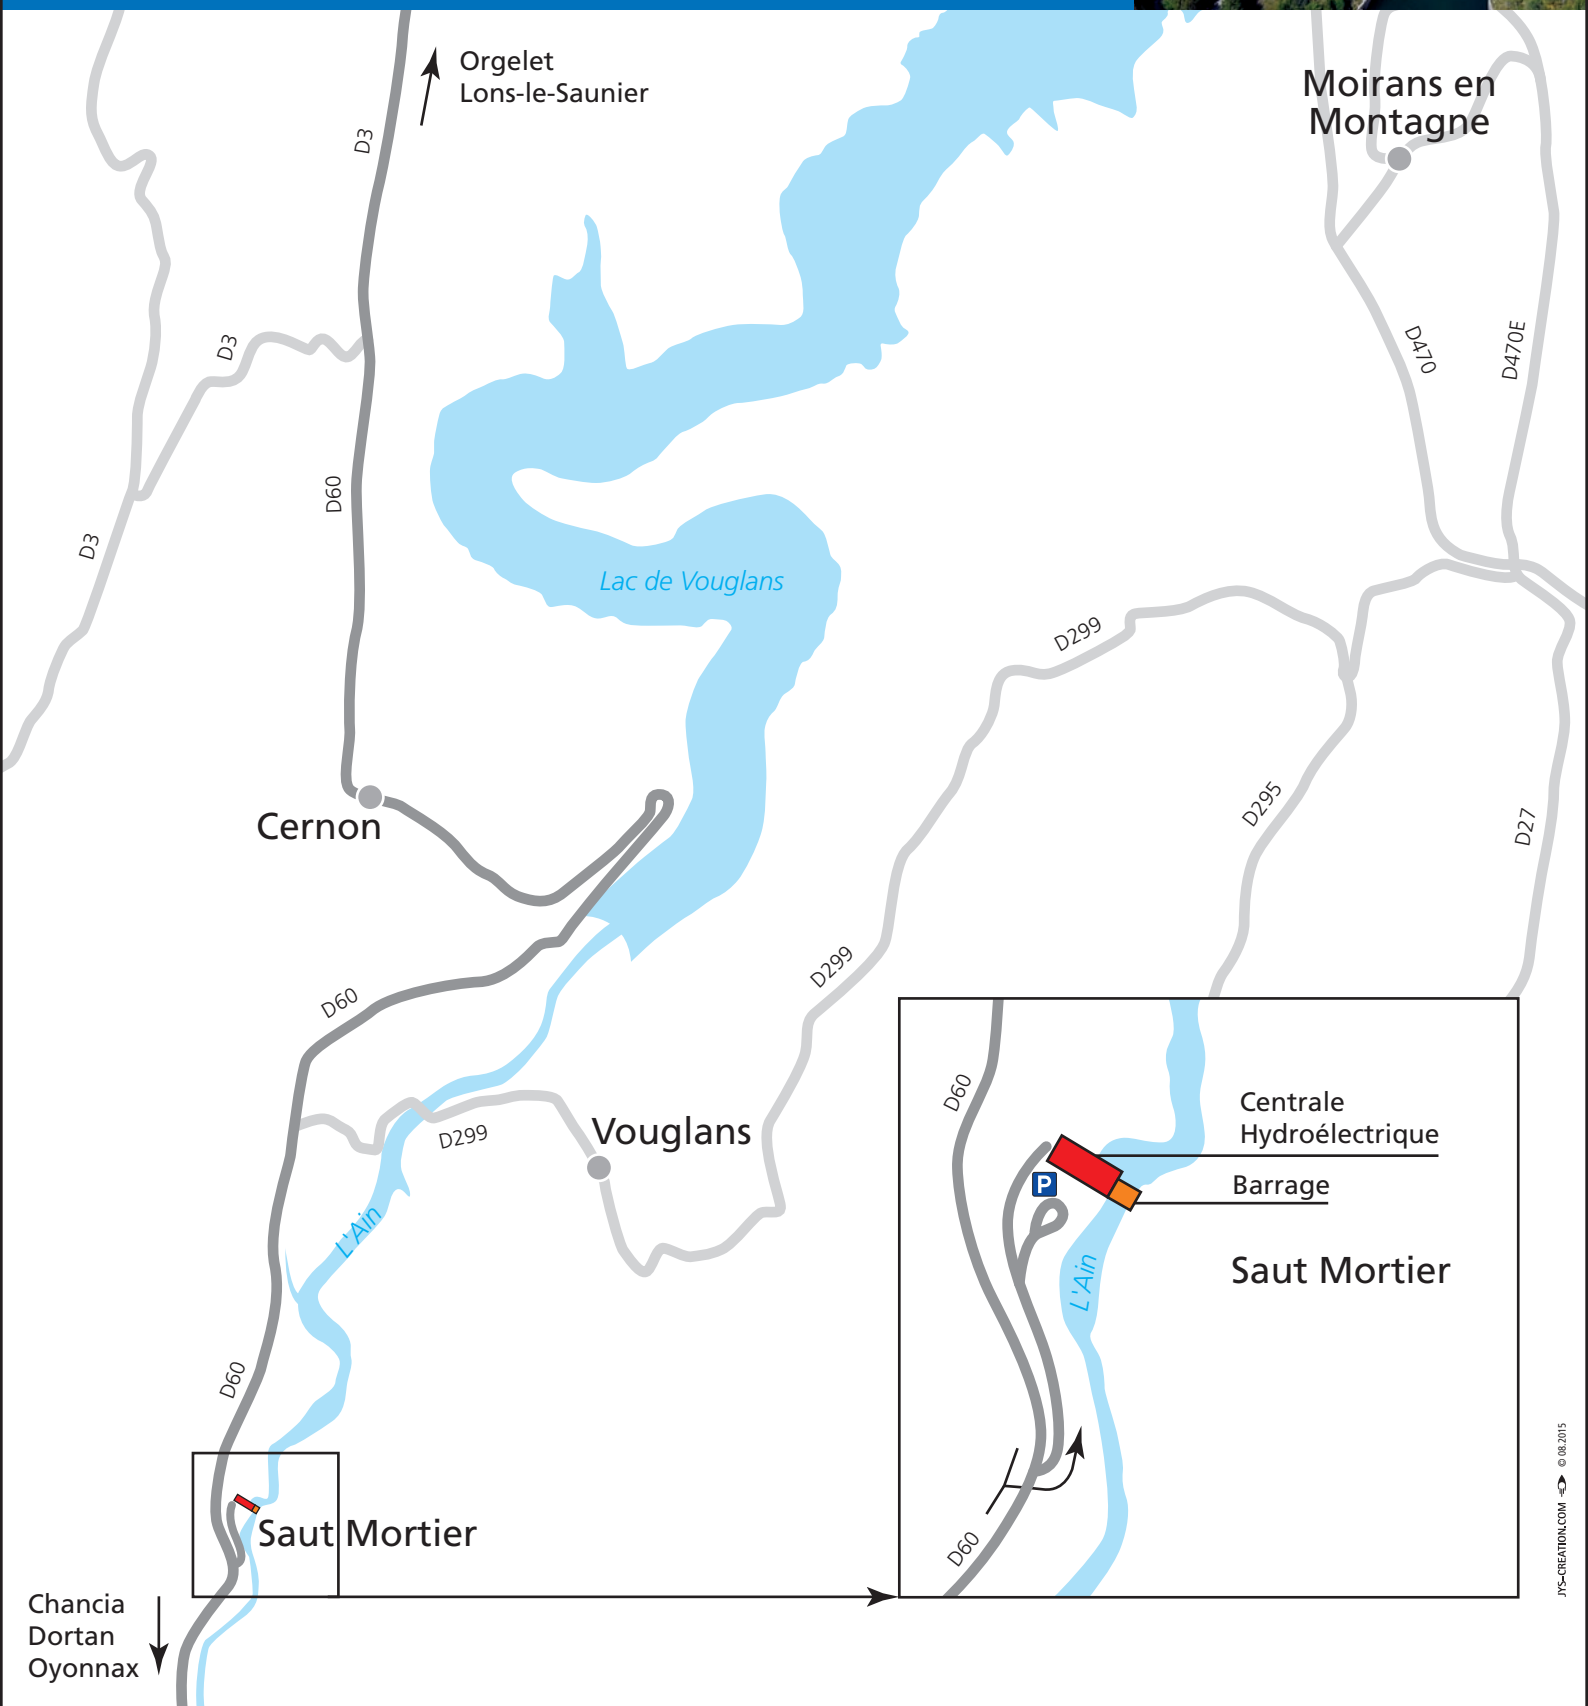

CENTRALE HYDROÉLECTRIQUE ET BARRAGE DE SAUT MORTIER

Adresse :

Barrage et centrale hydroélectrique EDF de Vouglans
39240 Cernon
Tél : 03 84 48 45 10

Accès :

Accès Nord par A39, sortie 7 ou 8, direction Lons-le-Saunier, puis Orgelet par D52, et suivre D60 et D3 vers Cernon
Accès Sud par A404, dernière sortie après Oyonnax, direction Dortan par D31, Chancia par D936, puis D60 direction Cernon

CENTRALE HYDROÉLECTRIQUE ET BARRAGE DE SAUT MORTIER

Adresse :

Barrage et centrale hydroélectrique
EDF de Saut-Mortier
39260 Lect

Coordonnées GPS :

Longitude : E 05° 38'
Latitude : N 46° 22'

Accès :

Accès Nord par D3 et D60 en venant d'Orgelet et Lons-le-Saunier
Accès Sud par D60 en venant de Chancia, Dortan et Oyonnax