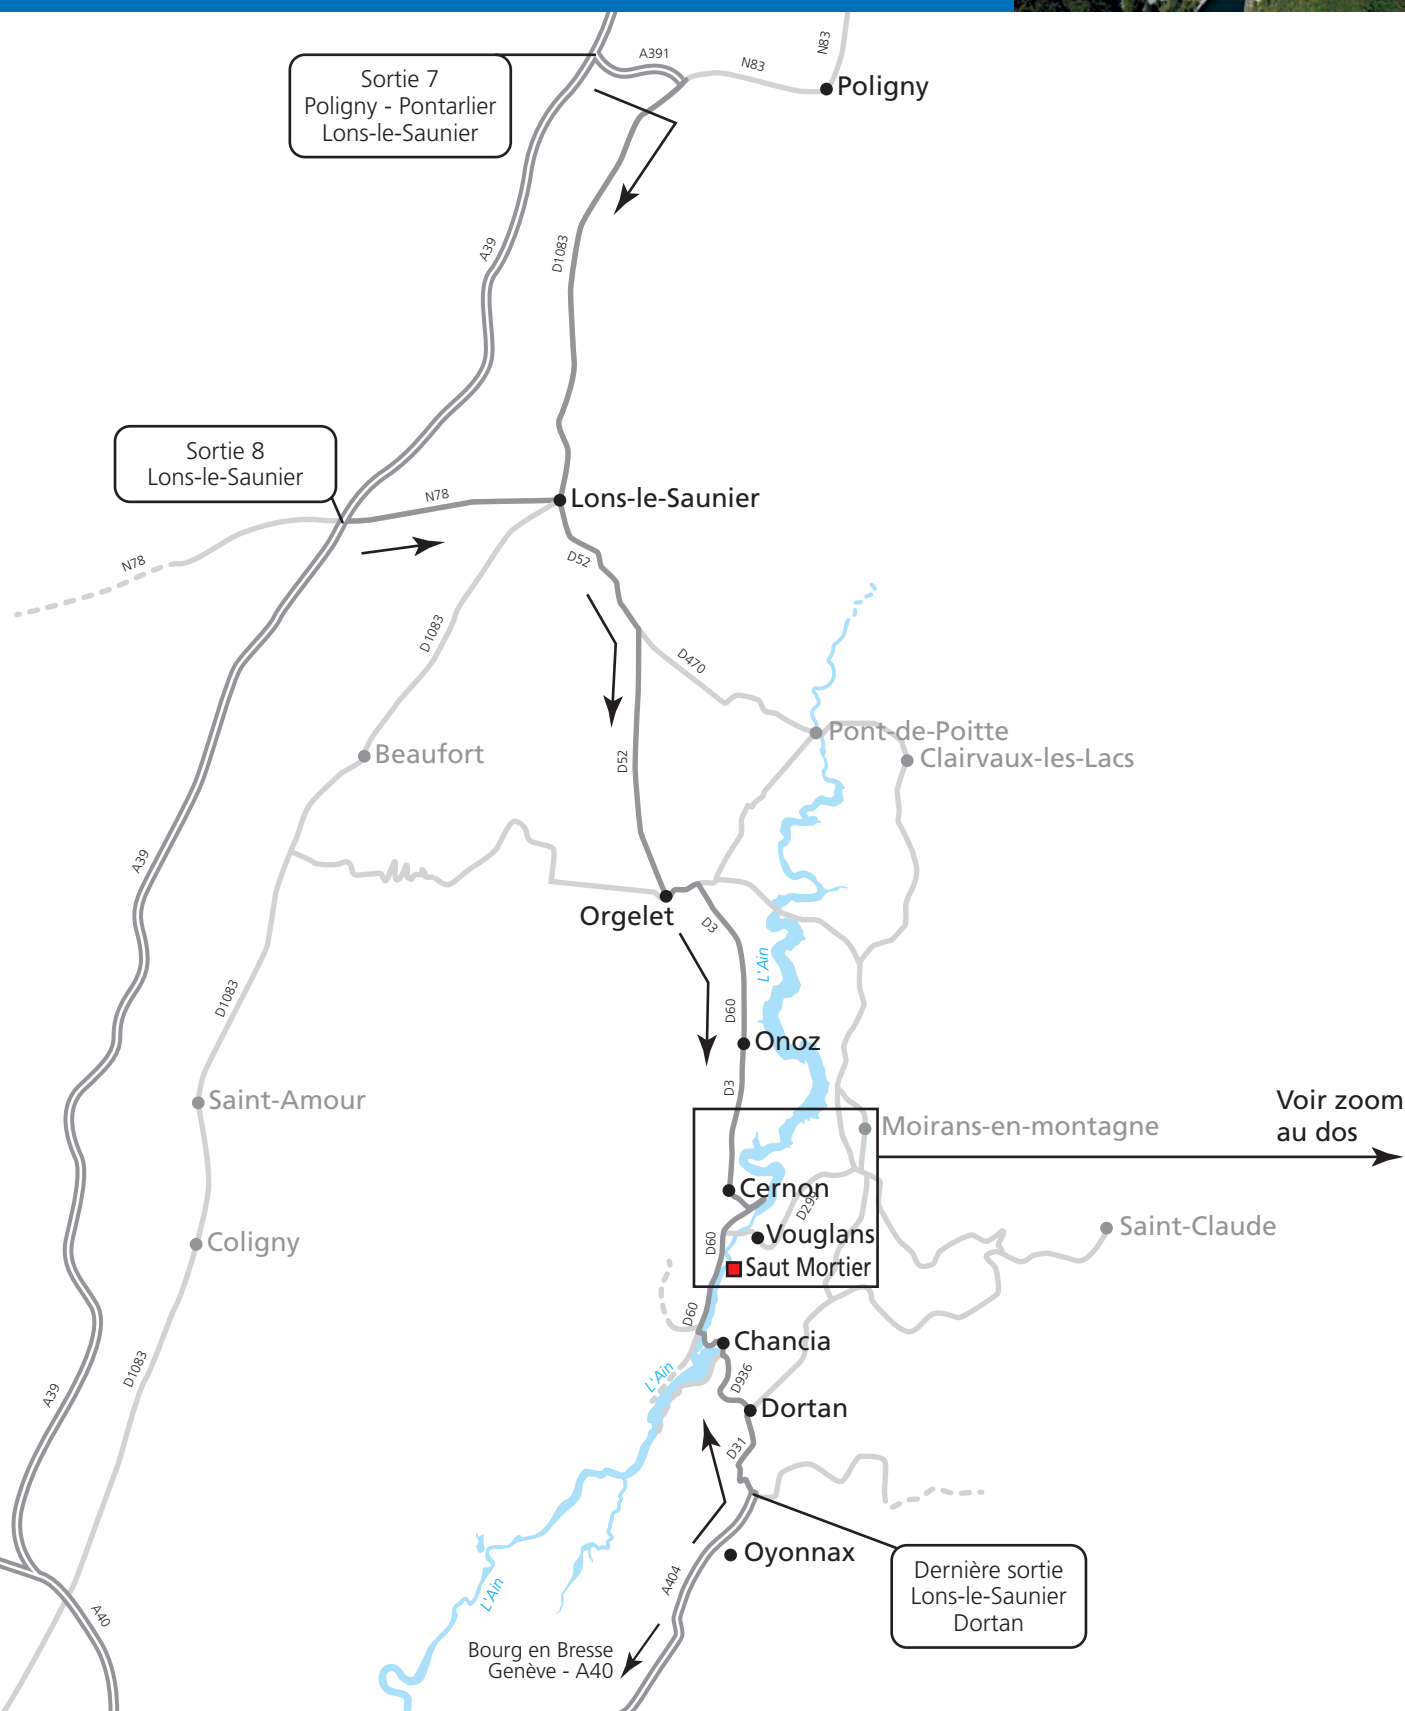

CENTRALE HYDROÉLECTRIQUE ET BARRAGE DE SAUT MORTIER

Adresse :

Barrage et centrale hydroélectrique EDF de Vouglans
39240 Cernon
Tél : 03 84 48 45 10

Accès :

Accès Nord par A39, sortie 7 ou 8, direction Lons-le-Saunier, puis Orgelet par D52, et suivre D60 et D3 vers Cernon
Accès Sud par A404, dernière sortie après Oyonnax, direction Dortan par D31, Chancia par D936, puis D60 direction Cernon

CENTRALE HYDROÉLECTRIQUE ET BARRAGE DE SAUT MORTIER

Adresse :

Barrage et centrale hydroélectrique
EDF de Saut-Mortier
39260 Lect

Coordonnées GPS :

Longitude : E 05° 38'
Latitude : N 46° 22'

Accès :

Accès Nord par D3 et D60 en venant d'Orgelet et Lons-le-Saunier
Accès Sud par D60 en venant de Chancia, Dortan et Oyonnax