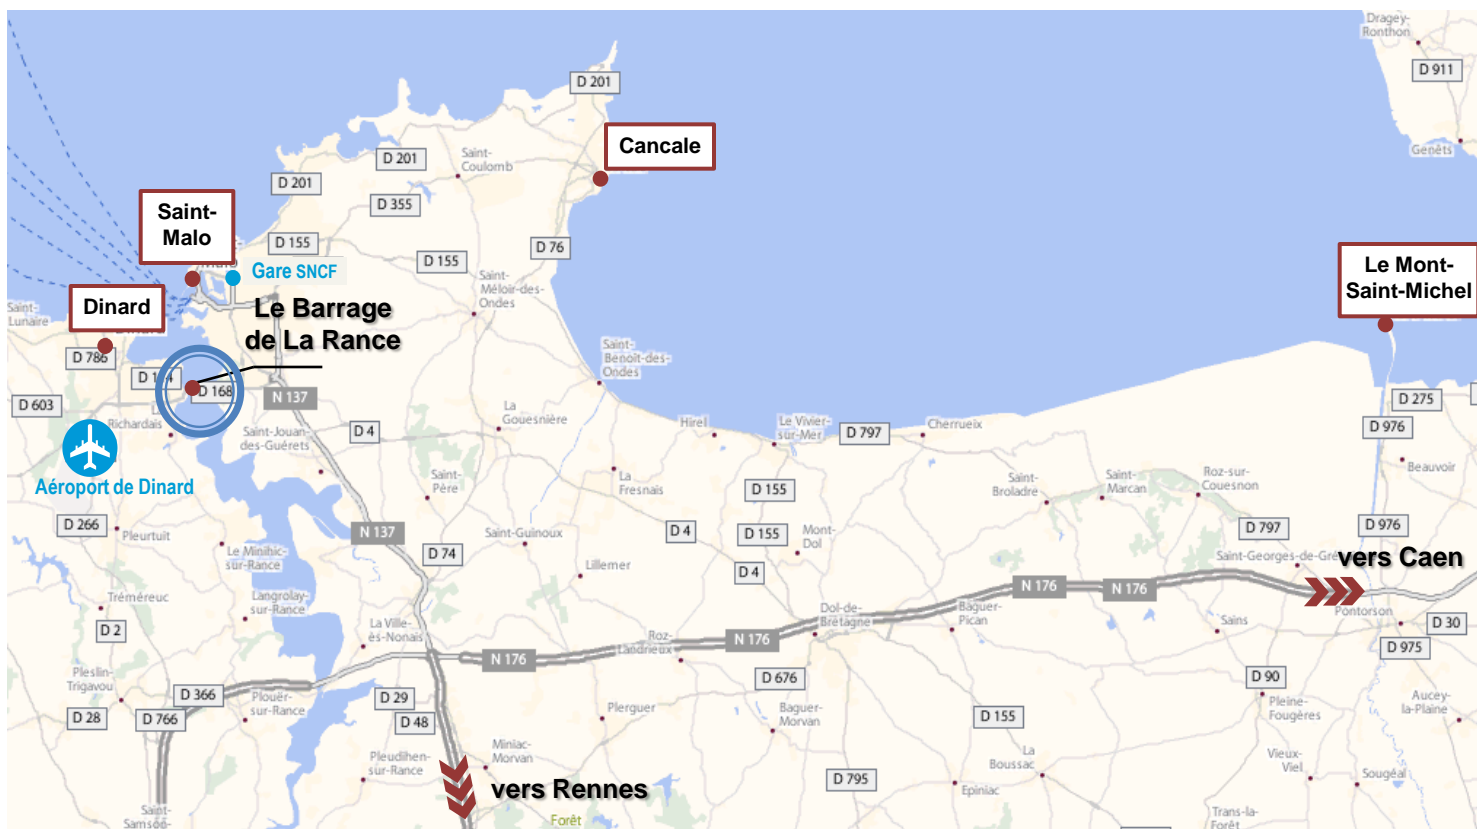

Plan d'accès à l'Espace Découverte de l'usine marémotrice de la Rance

Coordonnées GPS

Latitude : 48.6180556 / Longitude : -2.0233333

Pour se rendre à l'Espace Découverte de la Rance (Dinard/ La Richardais) :

Si vous arrivez de Saint-Malo :

Allez jusqu'au bout du barrage (côté Dinard) et prendre à gauche, après l'écluse pour se garer sur le parking (côté Rance).
Pour traverser la route en toute sécurité, empruntez le tunnel sous terrain , puis suivez les panneaux "Espace Découverte".
Un parking est aménagé pour les «Personnes à Mobilité Réduite» prendre à droite au bout du barrage (côté mer). Afin de vous faciliter l'accès, un ascenseur est mis à disposition à l'entrée de « l'Espace Découverte».

Si vous arrivez de Dinard :

A l'entrée du barrage, juste avant l'écluse, prendre directement le parking à droite pour vous garer (côté Rance)
Pour traverser la route en toute sécurité, empruntez le tunnel sous terrain , puis suivez les panneaux "Espace Découverte".
Un parking est aménagé pour les «Personnes à Mobilité Réduite» du côté gauche (côté mer) . Afin de vous faciliter l'accès, un ascenseur est mis a disposition à l'entrée de « l'Espace Découverte ».